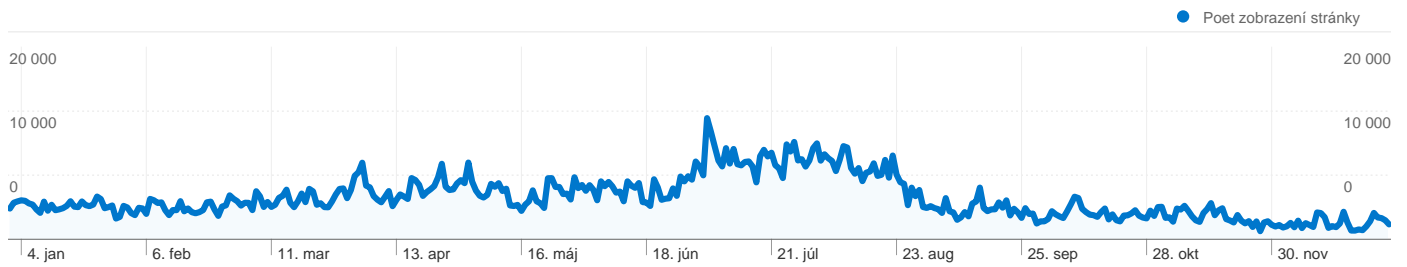

Stránky na tejto lokalite sa zobrazili celkovo 1 570 714-krát

1 570 714 Počet zobrazení stránky

1 056 946 Jedinečné zobrazenia

38,40% Miera odchodov zo vstupnej stránky

Najdôležitejší obsah

Stránky	Zobrazenia stránky	% zobrazení stránky
/	41 915	2,67%
/index.php?zvacsenie=&xs=&ys=-1&akcia=&nvrstvy=nastav	19 892	1,27%
/atrakcia/dolne-diery-janosikove-diery/	14 679	0,93%
/index.php?oznacleg=1400&ys=-1&linkleg=nastav	11 384	0,72%
/?zoznam=ano	10 817	0,69%