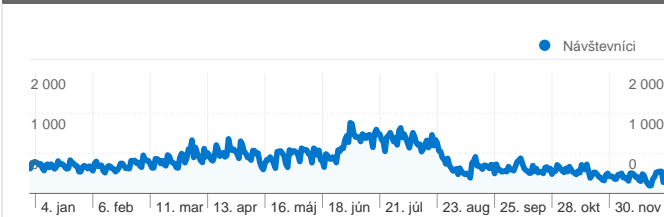

Používanosť stránok

212 604 Návštevy

38,40% Miera odchodov zo vstupnej stránky

1 570 714 Počet zobrazení stránky

00:02:55 Priem. čas na stránke

7,39 Počet stránok na jednu návštevu

77,16% % nových návštev

Prehľad návštevníkov

Počet osôb, ktoré navštívili túto stránku: 170 122

 212 604 Návštevy

 170 122 Absolútny počet jedinečných návštevníkov

 1 570 714 Počet zobrazení stránky

 7,39 Priemerný počet zobrazení stránky

 00:02:55 Čas na stránkach

Návštevy v počte 212 604 prišli zo segmentov typu krajiny / teritóriá v počte 100

Používanos stránok

Návštevy 212 604 % z úhrnu za stránky: 100,00%		Počet stránok na jednu návštevu 7,39 Priem. na stránku: 7,39 (0,00%)		Priem. čas na stránke 00:02:55 Priem. na stránku: 00:02:55 (0,00%)		% nových návštev 77,23% Priem. na stránku: 77,16% (0,09%)		Miera odchodov zo vstupnej stránky 38,40% Priem. na stránku: 38,40% (0,00%)	
Krajina alebo oblasť	Návštevy	Počet stránok na jednu návštevu	Priem. čas na stránke	% nových návštev	Miera odchodov zo vstupnej stránky				
Slovakia	193 647	7,43	00:02:54	76,52%	38,21%				
Czech Republic	8 627	7,51	00:02:33	85,72%	37,22%				
Germany	1 806	6,60	00:02:33	81,62%	40,59%				
Poland	1 464	6,16	00:01:50	89,75%	42,62%				
United Kingdom	1 225	6,33	00:02:22	80,16%	44,16%				
Hungary	842	6,98	00:01:52	88,24%	41,81%				
Austria	671	6,98	00:02:43	77,50%	39,20%				
(not set)	622	4,20	00:02:48	85,53%	44,53%				
United States	555	5,45	00:19:52	88,47%	51,53%				
Netherlands	350	7,41	00:02:34	74,86%	46,29%				

1 - 10 z 100

Stránky na tejto lokalite sa zobrazili celkovo 1 570 714-krát

 1 570 714 Počet zobrazení stránky

 1 056 946 Jedinečné zobrazenia

 38,40% Miera odchodov zo vstupnej stránky

Najdôležitejší obsah