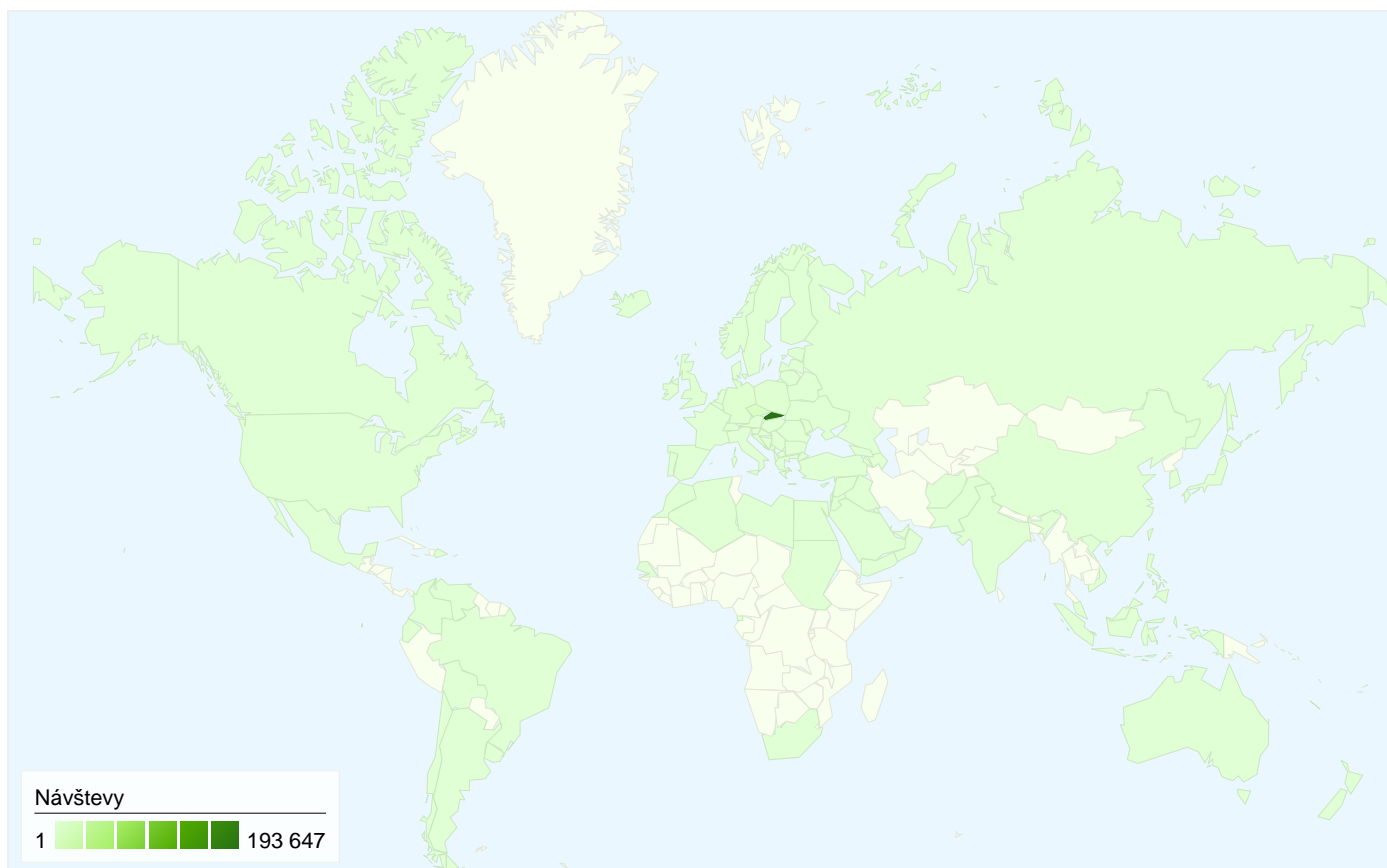

Návštevníci
170 122

Zobrazenie na mape

Prehľad zdrojov návštevnosti

- **Vyhľadávacie nástroje**
163 948,00 (77,11%)
- **Sprostredkujúce stránky**
38 546,00 (18,13%)
- **Priama návštevnosť**
10 088,00 (4,74%)
- **Iné**
22 (0,01%)

Všetky zdroje návštevnosti odoslali celkovo návštevy v počte 212 604

4,74% Priama návštevnosť

18,13% Sprostredkujúce stránky

77,11% Vyhľadávacie nástroje

■ Vyhľadávacie nástroje	163 948,00 (77,11%)
■ Sprostredkujúce stránky	38 546,00 (18,13%)
■ Priama návštevnosť	10 088,00 (4,74%)
■ Iné	22 (0,01%)

Najdôležitejšie zdroje návštevnosti

Zdroje	Návštevy	% návštev	Kľúčové slová	Návštevy	% návštev
google (organic)	160 792	75,63%	janosikove diery	4 455	2,72%
google.sk (referral)	17 312	8,14%	turistické mapy	3 706	2,26%
(direct) ((none))	10 088	4,74%	turistická mapa slovenska	2 797	1,71%
images.google.sk (referral)	7 107	3,34%	turistická mapa	2 128	1,30%
search (organic)	2 529	1,19%	jaskyne na slovensku mapa	2 031	1,24%

Návštevy v počte 212 604 prišli zo segmentov typu krajiny / teritóriá v počte 100

Používanos stránok

Návštevy 212 604 % z úhrnu za stránky: 100,00%		Počet stránok na jednu návštevu 7,39 Priem. na stránku: 7,39 (0,00%)		Priem. čas na stránke 00:02:55 Priem. na stránku: 00:02:55 (0,00%)		% nových návštev 77,23% Priem. na stránku: 77,16% (0,09%)		Miera odchodov zo vstupnej stránky 38,40% Priem. na stránku: 38,40% (0,00%)	
Krajina alebo oblasť	Návštevy	Počet stránok na jednu návštevu	Priem. čas na stránke	% nových návštev	Miera odchodov zo vstupnej stránky				
Slovakia	193 647	7,43	00:02:54	76,52%	38,21%				
Czech Republic	8 627	7,51	00:02:33	85,72%	37,22%				
Germany	1 806	6,60	00:02:33	81,62%	40,59%				
Poland	1 464	6,16	00:01:50	89,75%	42,62%				
United Kingdom	1 225	6,33	00:02:22	80,16%	44,16%				
Hungary	842	6,98	00:01:52	88,24%	41,81%				
Austria	671	6,98	00:02:43	77,50%	39,20%				
(not set)	622	4,20	00:02:48	85,53%	44,53%				
United States	555	5,45	00:19:52	88,47%	51,53%				
Netherlands	350	7,41	00:02:34	74,86%	46,29%				