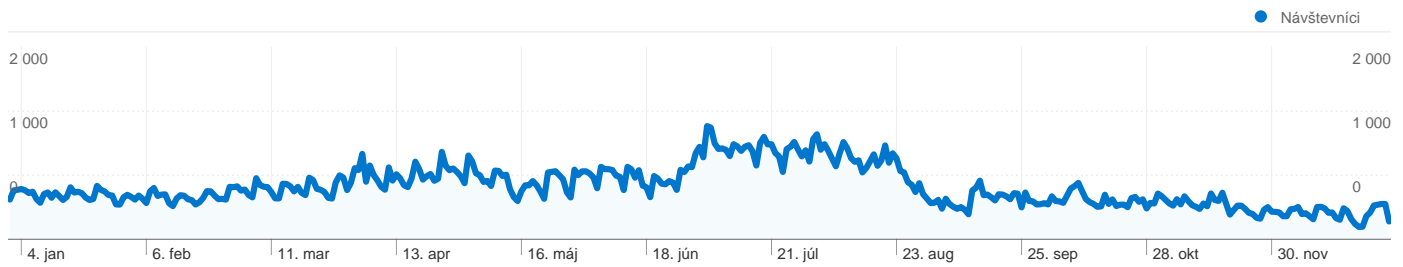

Počet osôb, ktoré navštívili túto stránku: 170 122

212 604 Návštevy

170 122 Absolútny počet jedinečných návštevníkov

1 570 714 Počet zobrazení stránky

7,39 Priemerný počet zobrazení stránky

00:02:55 Čas na stránkach

38,40% Miera odchodov zo vstupnej stránky

77,16% Nové návštevy

Technický profil

Prehliadač	Návštevy	% návštev	Rýchlosť pripojenia	Návštevy	% návštev
Firefox	95 600	44,97%	Unknown	102 620	48,27%
Internet Explorer	68 750	32,34%	DSL	66 086	31,08%
Chrome	22 606	10,63%	Dialup	25 033	11,77%
Opera	22 396	10,53%	Cable	10 695	5,03%
Safari	2 244	1,06%	T1	7 946	3,74%