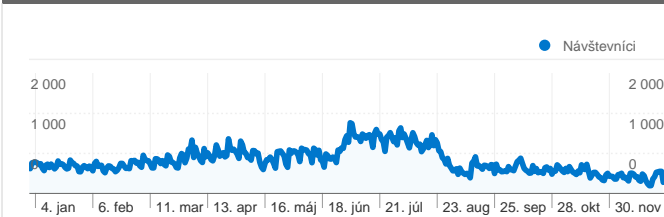

Prehľad návštevníkov

Návštevníci
170 122