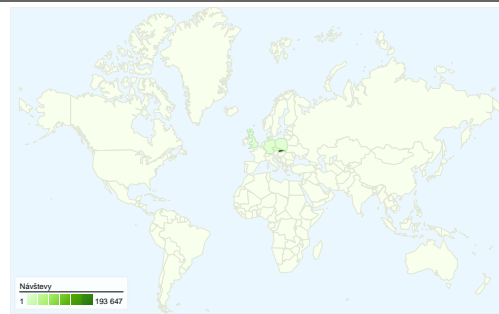

## Používanosť stránok

**212 604** Návštevy

**38,40%** Miera odchodov zo vstupnej stránky

**1 570 714** Počet zobrazení stránky

**00:02:55** Priem. čas na stránke

**7,39** Počet stránok na jednu návštevu

**77,16%** % nových návštev

## Zobrazenie na mape

### Používanos stránok

Návštevy 212 604 % z úhrnu za stránky: 100,00%	Počet stránok na jednu návštevu 7,39 Priem. na stránku: 7,39 (0,00%)	Priem. čas na stránke 00:02:55 Priem. na stránku: 00:02:55 (0,00%)	% nových návštev 77,23% Priem. na stránku: 77,16% (0,09%)	Miera odchodov zo vstupnej stránky 38,40% Priem. na stránku: 38,40% (0,00%)	
Krajina alebo oblasť	Návštevy	Počet stránok na jednu návštevu	Priem. čas na stránke	% nových návštev	Miera odchodov zo vstupnej stránky
Slovakia	193 647	7,43	00:02:54	76,52%	38,21%
Czech Republic	8 627	7,51	00:02:33	85,72%	37,22%
Germany	1 806	6,60	00:02:33	81,62%	40,59%
Poland	1 464	6,16	00:01:50	89,75%	42,62%
United Kingdom	1 225	6,33	00:02:22	80,16%	44,16%
Hungary	842	6,98	00:01:52	88,24%	41,81%
Austria	671	6,98	00:02:43	77,50%	39,20%
(not set)	622	4,20	00:02:48	85,53%	44,53%
United States	555	5,45	00:19:52	88,47%	51,53%
Netherlands	350	7,41	00:02:34	74,86%	46,29%

1 - 10 z 100

Stránky na tejto lokalite sa zobrazili celkovo 1 570 714-krát

 1 570 714 Počet zobrazení stránky

 1 056 946 Jedinečné zobrazenia

 38,40% Miera odchodov zo vstupnej stránky