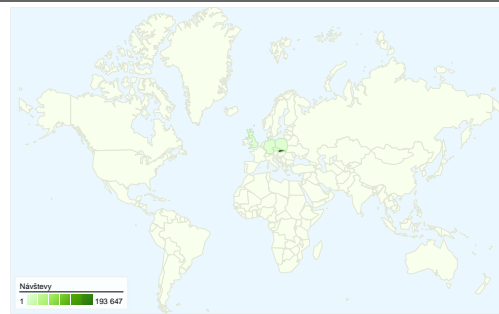

Používanosť stránok

212 604 Návštevy

38,40% Miera odchodov zo vstupnej stránky

1 570 714 Počet zobrazení stránky

00:02:55 Priem. čas na stránke

7,39 Počet stránok na jednu návštevu

77,16% % nových návštev

Prehľad návštevníkov

Návštevníci
170 122

Zobrazenie na mape

Prehľad zdrojov návštevnosti

- **Vyhľadávacie nástroje**
163 948,00 (77,11%)
- **Sprostredkujúce stránky**
38 546,00 (18,13%)
- **Priama návštevnosť**
10 088,00 (4,74%)
- **Iné**
22 (0,01%)

Návštevy v počte 212 604 prišli zo segmentov typu krajiny / teritóriá v počte 100

Používanos stránok

Návštevy 212 604 % z úhrnu za stránky: 100,00%		Počet stránok na jednu návštevu 7,39 Priem. na stránku: 7,39 (0,00%)		Priem. čas na stránke 00:02:55 Priem. na stránku: 00:02:55 (0,00%)		% nových návštev 77,23% Priem. na stránku: 77,16% (0,09%)		Miera odchodov zo vstupnej stránky 38,40% Priem. na stránku: 38,40% (0,00%)	
Krajina alebo oblasť	Návštevy	Počet stránok na jednu návštevu	Priem. čas na stránke	% nových návštev	Miera odchodov zo vstupnej stránky				
Slovakia	193 647	7,43	00:02:54	76,52%	38,21%				
Czech Republic	8 627	7,51	00:02:33	85,72%	37,22%				
Germany	1 806	6,60	00:02:33	81,62%	40,59%				
Poland	1 464	6,16	00:01:50	89,75%	42,62%				
United Kingdom	1 225	6,33	00:02:22	80,16%	44,16%				
Hungary	842	6,98	00:01:52	88,24%	41,81%				
Austria	671	6,98	00:02:43	77,50%	39,20%				
(not set)	622	4,20	00:02:48	85,53%	44,53%				
United States	555	5,45	00:19:52	88,47%	51,53%				
Netherlands	350	7,41	00:02:34	74,86%	46,29%				

1 - 10 z 100

Stránky na tejto lokalite sa zobrazili celkovo 1 570 714-krát

 1 570 714 Počet zobrazení stránky

 1 056 946 Jedinečné zobrazenia

 38,40% Miera odchodov zo vstupnej stránky

Najdôležitejší obsah