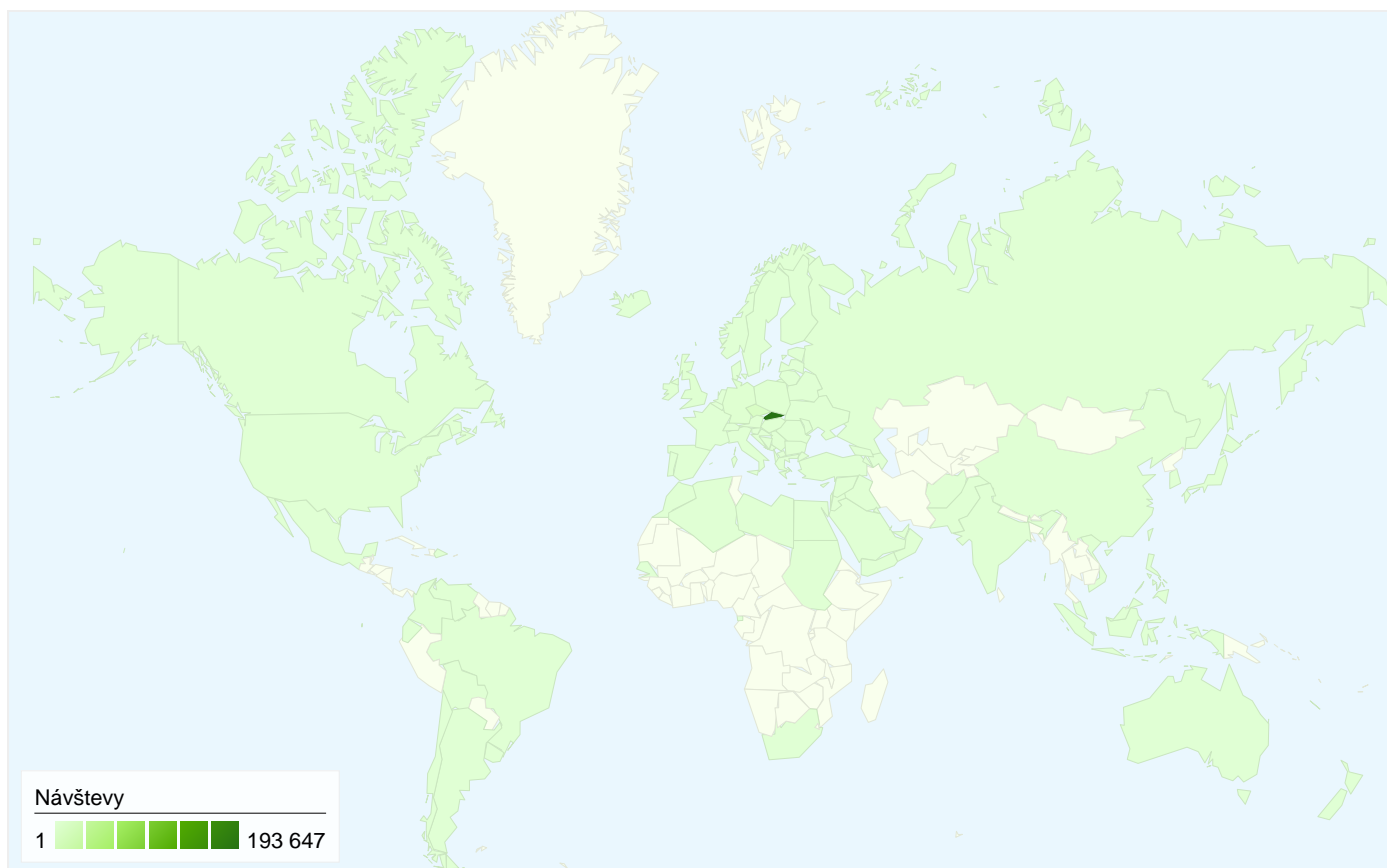

Všetky zdroje návštevnosti odoslali celkovo návštevy v počte 212 604

 4,74% Priama návštevnosť

 18,13% Sprostredkujúce stránky

 77,11% Vyhľadávacie nástroje

<span style="color: blue;">■</span> Vyhľadávacie nástroje	163 948,00 (77,11%)
<span style="color: green;">■</span> Sprostredkujúce stránky	38 546,00 (18,13%)
<span style="color: orange;">■</span> Priama návštevnosť	10 088,00 (4,74%)
<span style="color: gray;">■</span> Iné	22 (0,01%)

### Najdôležitejšie zdroje návštevnosti

Zdroje	Návštevy	% návštev	Kľúčové slová	Návštevy	% návštev
google (organic)	160 792	75,63%	janosikove diery	4 455	2,72%
google.sk (referral)	17 312	8,14%	turisticke mapy	3 706	2,26%
(direct) ((none))	10 088	4,74%	turistická mapa slovenska	2 797	1,71%
images.google.sk (referral)	7 107	3,34%	turisticka mapa	2 128	1,30%
search (organic)	2 529	1,19%	jaskyne na slovensku mapa	2 031	1,24%

## Návštevy v počte 212 604 prišli zo segmentov typu krajiny / teritóriá v počte 100

1 - 10 z 100

Stránky na tejto lokalite sa zobrazili celkovo 1 570 714-krát

 1 570 714 Počet zobrazení stránky

 1 056 946 Jedinečné zobrazenia

 38,40% Miera odchodov zo vstupnej stránky