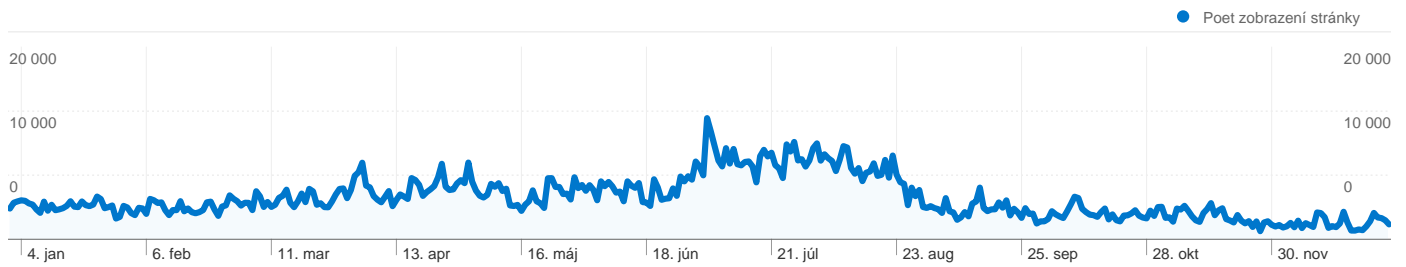

Všetky zdroje návštevnosti odoslali celkovo návštevy v počte 212 604

4,74% Priama návštevnosť

18,13% Sprostredkujúce stránky

77,11% Vyhľadávacie nástroje

■ Vyhľadávacie nástroje	163 948,00 (77,11%)
■ Sprostredkujúce stránky	38 546,00 (18,13%)
■ Priama návštevnosť	10 088,00 (4,74%)
■ Iné	22 (0,01%)

Najdôležitejšie zdroje návštevnosti

Zdroje	Návštevy	% návštev	Kľúčové slová	Návštevy	% návštev
google (organic)	160 792	75,63%	janosikove diery	4 455	2,72%
google.sk (referral)	17 312	8,14%	turistické mapy	3 706	2,26%
(direct) ((none))	10 088	4,74%	turistická mapa slovenska	2 797	1,71%
images.google.sk (referral)	7 107	3,34%	turistická mapa	2 128	1,30%
search (organic)	2 529	1,19%	jaskyne na slovensku mapa	2 031	1,24%

Návštevy v počte 212 604 prišli zo segmentov typu krajiny / teritóriá v počte 100

Používanos stránok

Návštevy 212 604 % z úhrnu za stránky: 100,00%		Počet stránok na jednu návštevu 7,39 Priem. na stránku: 7,39 (0,00%)		Priem. čas na stránke 00:02:55 Priem. na stránku: 00:02:55 (0,00%)		% nových návštev 77,23% Priem. na stránku: 77,16% (0,09%)		Miera odchodov zo vstupnej stránky 38,40% Priem. na stránku: 38,40% (0,00%)	
Krajina alebo oblasť	Návštevy	Počet stránok na jednu návštevu	Priem. čas na stránke	% nových návštev	Miera odchodov zo vstupnej stránky				
Slovakia	193 647	7,43	00:02:54	76,52%	38,21%				
Czech Republic	8 627	7,51	00:02:33	85,72%	37,22%				
Germany	1 806	6,60	00:02:33	81,62%	40,59%				
Poland	1 464	6,16	00:01:50	89,75%	42,62%				
United Kingdom	1 225	6,33	00:02:22	80,16%	44,16%				
Hungary	842	6,98	00:01:52	88,24%	41,81%				
Austria	671	6,98	00:02:43	77,50%	39,20%				
(not set)	622	4,20	00:02:48	85,53%	44,53%				
United States	555	5,45	00:19:52	88,47%	51,53%				
Netherlands	350	7,41	00:02:34	74,86%	46,29%				

1 - 10 z 100

Stránky na tejto lokalite sa zobrazili celkovo 1 570 714-krát

 1 570 714 Počet zobrazení stránky

 1 056 946 Jedinečné zobrazenia

 38,40% Miera odchodov zo vstupnej stránky

Najdôležitejší obsah